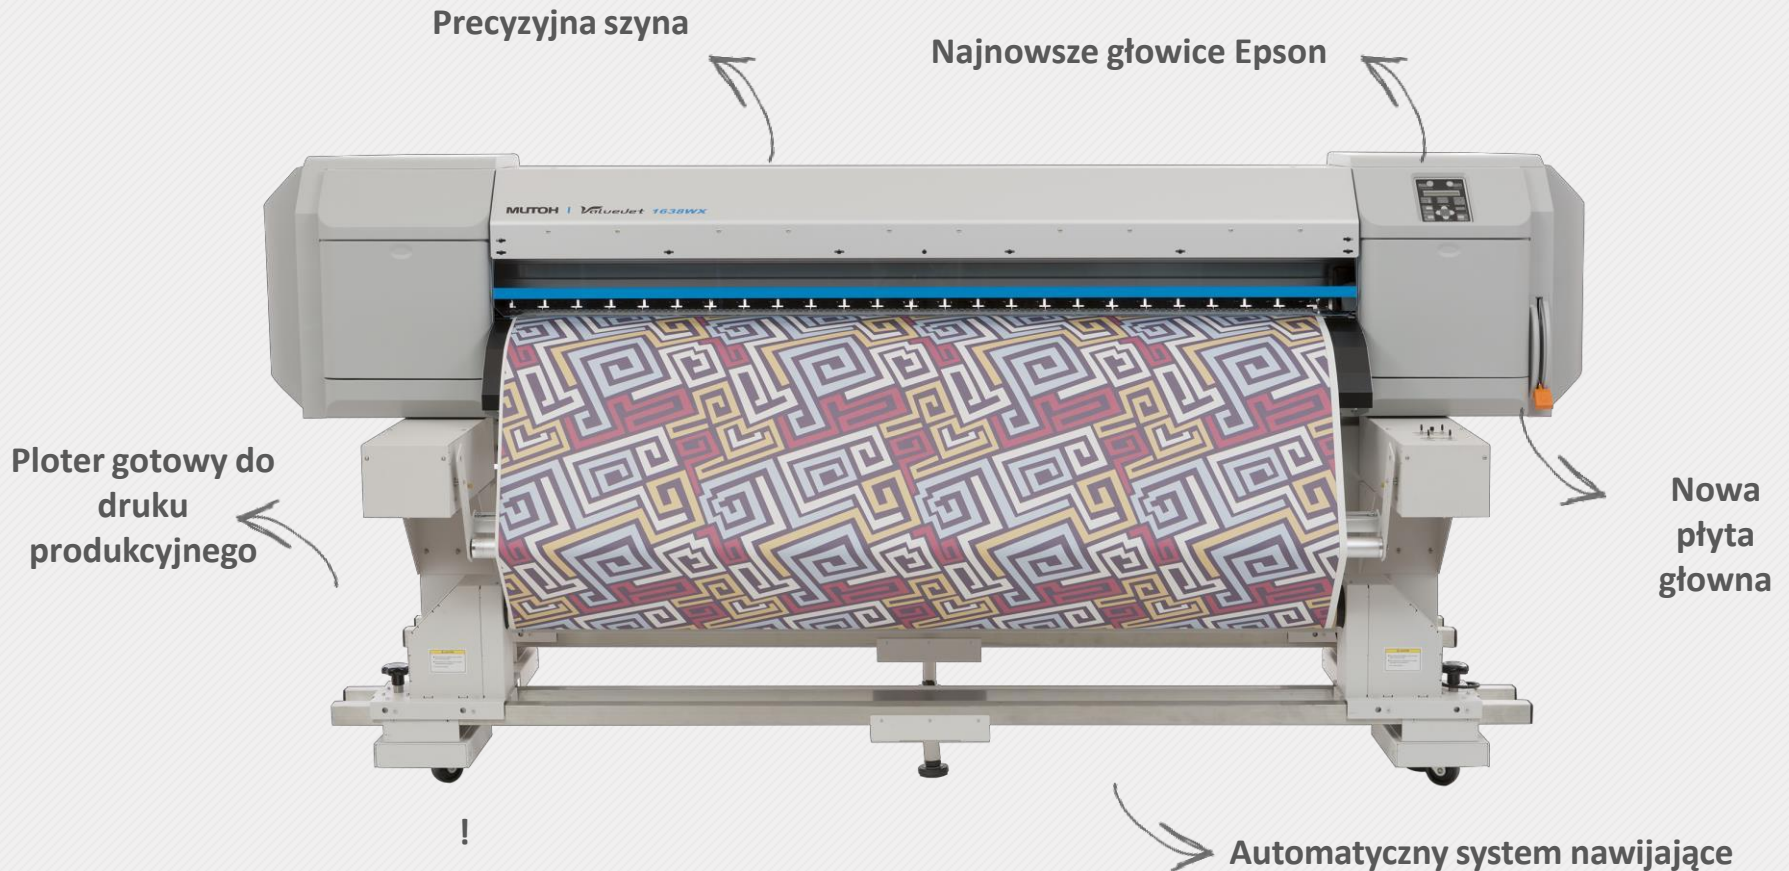

Najważniejsze cechy | VJ-1638WX

> Indoor & Digital Transfer

© MUTOH Belgium nv - 5/2014 - For Mutoh Authorised Resellers Only