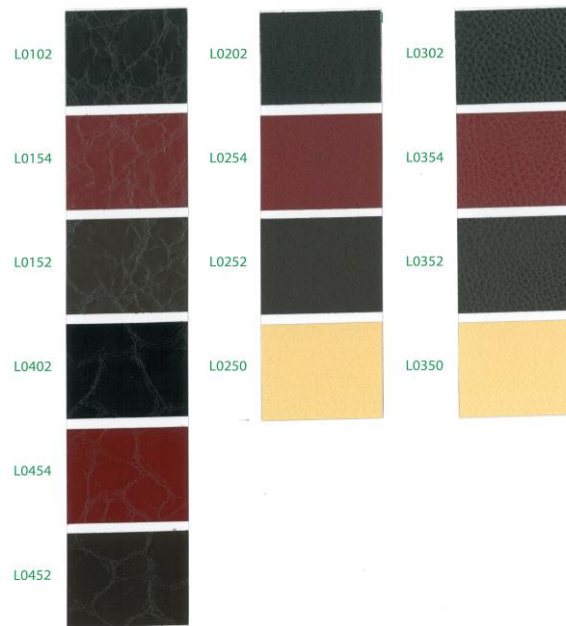

Folie Grafityp

Opole, dn. 08.12.2017

Folie Automotive & Deco - próbniiki

Folie Automotive & Deco – broszura 1

Folie Automotive & Deco – broszura 2

Przewagi nad konkurencją

1. Krótkie nawoje: 25, 12.5 oraz 5 metrów bieżących

2. Szybka dostępność w Grafityp

3. Wiele różnych kolorów z danego typu
np. Carbon x 8 kolorów , Szczotka – 13 kolorów

4. Wiele niespotykanych struktur –
moro, pryzmaty, skóry węża, marmury itp.

5. Nie tylko do oklejania aut – aranżacje wnętrz, fronty meblowe

6. Niższa cena za m2.

mi-mat
x 50 m
P610S
mi-mat
x 50 m

Grafityp na tle konkurencji – 3M - Integart

Carbony i metaliki

Kameleon

Kameleon Premium

Tekstura

Brokat

seria 1080

Folie 3M™ serii 1080 Karta Kolorów Blysk

Mat/Satyna

seria 300

Mat/Satyna

Seria "300"

Dziękuję za uwagę...