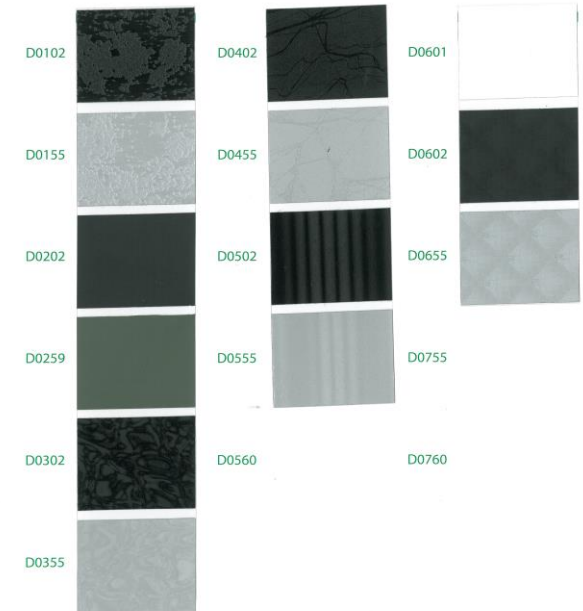

Folie Grafityp

Opole, dn. 08.12.2017

Folie Automotive & Deco - próbniiki

Folie Automotive & Deco – broszura 1

Folie Automotive & Deco – broszura 2

Przewagi nad konkurencją

1. Krótkie nawoje: 25, 12.5 oraz 5 metrów bieżących

2. Szybka dostępność w Grafityp

3. Wiele różnych kolorów z danego typu
np. Carbon x 8 kolorów , Szczotka – 13 kolorów

4. Wiele niespotykanych struktur –
moro, pryzmaty, skóry węża, marmury itp.

5. Nie tylko do oklejania aut – aranżacje wnętrz, fronty meblowe

seria 1080

Folie 3M™ serii 1080 Karta Kolorów Blysk

Mat/Satyna

seria 300

Mat/Satyna

Seria "300"

Dziękuję za uwagę...