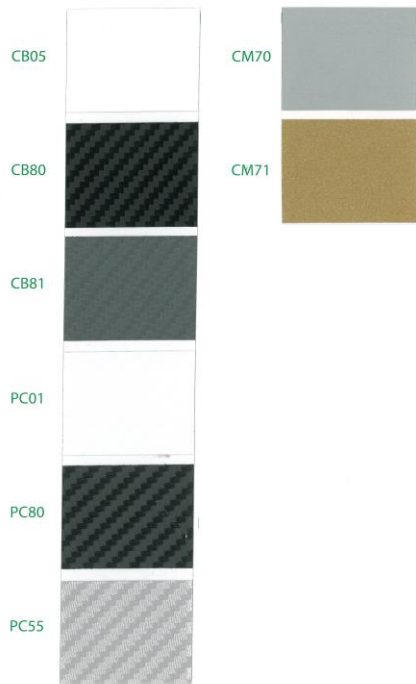

Folie Grafityp

Opole, dn. 08.12.2017

Folie Automotive & Deco - próbniiki

Folie Automotive & Deco – broszura 1

Folie Automotive & Deco – broszura 2

Przewagi nad konkurencją

1. Krótkie nawoje: 25, 12.5 oraz 5 metrów bieżących

2. Szybka dostępność w Grafityp

3. Wiele różnych kolorów z danego typu
np. Carbon x 8 kolorów , Szczotka – 13 kolorów

4. Wiele niespotykanych struktur –
moro, pryzmaty, skóry węża, marmury itp.

5. Nie tylko do oklejania aut – aranżacje wnętrz, fronty meblowe

6. Niższa cena za m2.

mi-mat
x 50 m
P610S
mi-mat
x 50 m

Grafityp na tle konkurencji – 3M - Integart

Carbony i metaliki

Kameleon

Kameleon Premium

Tekstura

Brokat

seria 1080

Folie 3M™ serii 1080 Karta Kolorów Blysk

Mat/Satyna

seria 300

Mat/Satyna

Seria "300"

Dziękuję za uwagę...