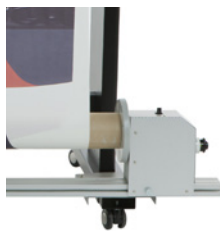

Dodatkowa nawijarka