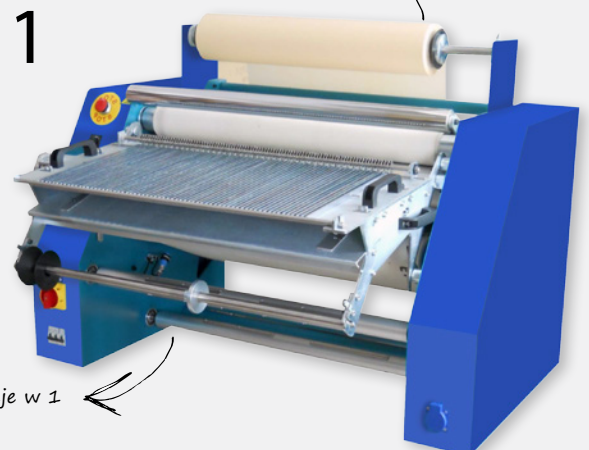

Mutoh RJ-900 XG Sublistation to ultra-dokładny, uniwersalny ploter wielkoformatowy, wyposażony w głowicę piezoelektryczną oraz technologię Intelligent Interweaving. Jest to wszechstronny ploter, który w zależności od zastosowanych atramentów może pracować jako pełnokolorowa, wielkoformatowa drukarka sublimacyjna lub graficzna. Dzięki atramentom sublimacyjnym może być wykorzystywany także w produkcji gadżetów, odzieży, sprzętu sportowego, itd.

Termoprasa Multi M750 umożliwia pracę w 3 trybach:

- do smyczy i pasmanterii,
- z rolki na wykroje,
- z rolki na rolę.

Termoprasa jest wyposażona w specjalne oprzyrządowanie umożliwiające wgrzewanie nadruków na białe taśmy poliestrowe o szerokościach: 5, 10, 15, 20, 25 mm, np. smycze reklamowe, gumy do szerek, wszywki do ubrań, szaliki itp.

Szer. wałka	760 mm
Szer. pasa	750 mm
Średnica wałka	160 mm
Prędkość przesuwu	max. 1500 mm/min
Temperatura	max. 210 st. C
Regulacja	płynna, co 1 st. C

54.990 zł

Stół do wykrojów w zestawie

3 funkcje w 1